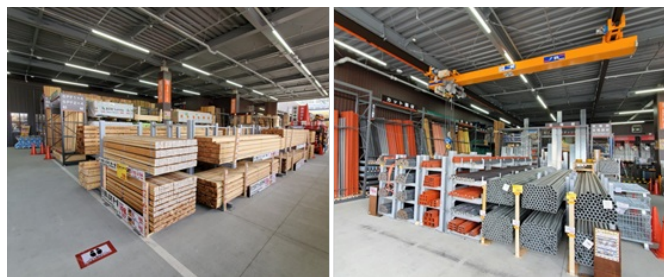

安全・安心の暮らし売場

防災用品の売場では、地震対策、水害対策、台風対策、火災対策、避難対策など災害種別に売場を区切り、分かりやすく陳列をしています。

普段からどういうものを備えるべきなのかを分かりやすくまとめた当社オリジナルの防災ガイドブックの配布も行っており。商品以外でも災害の備えをサポートしています。

また、一般家庭での備えにとどまらず、救助用のゴムボートや炊き出し用品など事業所や自治体の備えにも対応できる品揃えをしています。※写真はイメージ

オリジナル防災用品の開発にも力を入れています  
ビバホームプライベートブランドの防災用品（一例）

吸水式ふくらむ土のう

吸水式ふくらむ土のうは、水に約3分間浸けるだけで、土のうができる商品です。  
袋は麻でできているので滑りにくく、しっかりと浸水を防ぎます。使用前はコンパクトに保管できるので、一般の家庭でも省スペースで備えておくことができます。

プラダン窓ガード

プラダン窓ガードは、プラダンを窓の外側に取り付けることで、強風による飛来物から窓を守る商品です。  
窓への取り付けは、バンドで行うので、外壁に釘を打つなどせずに、簡単に取り付け、取り外しができます。  
プラダンの厚みは6mmと厚手で丈夫に出来ています。

#### ■【資材館】 プロフェッショナルのニーズにワンストップで対応する「総合建材供給センター」

資材館では、建築用資材をはじめ、配管材・内装材・塗料・リフォーム部材等と作業用工具、パーツ類といった、プロが使用する数々の商品を提供します。また、スーパービバホームでは、商品の十分な在庫量を確保して、年間を通じて事業者にも資材を提供できる体制を整えています。※写真はイメージ

資材売場

写真左：木材売場

建築用の構造用木材や、一般にも使われる2×4材に加え家具、棚用の集成材などを取り扱っています。木材のカット加工サービスを行う加工室もあります。

写真右：鉄筋、鋼材売場

ホイストクレーンでスピーディーに積み込みを行います。

大工用品売場

写真左：ツールデポ

耕運機、刈払機等の農機具やDIY、建築用の電動工具、手工具を取り扱います。カタログ商品やパーツの取り寄せも行います。

写真右：ワーキングスタイル

5Lサイズの作業着から、女性向け作業着まで幅広くワークウェアを取り扱います。作業着の名入れサービスも行います。