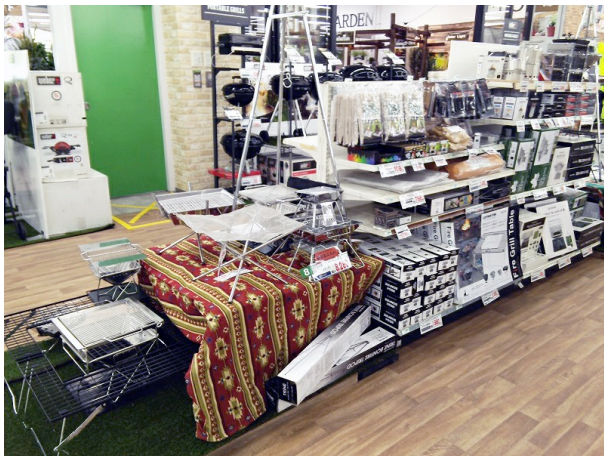

この度のリニューアルでは、トレンドの冷蔵売場の新規展開及び、犬猫生体売場・小動物売場の拡大を行います。

ペットセンター 犬猫生体売場

トリミングサービスのイメージ

ペットセンターは約1,200㎡と専門店並みの売場規模でトリミングサービスもあります。

用品はNICO PETのオリジナル商品も、毎日使うペットシーツやこれからの季節に重宝するクール用品など100点以上の充実したラインナップをしています。

また、品質にこだわった犬用の冷蔵食を新規導入。ハンバーグやケーキ等、人用並みの品質の国産品を取り扱います。晴れの日等の特別な日に最高の食事を提案いたします。

【リニューアルした売場の紹介②：資材館】

～プロのお客様の利便性向上のため、1,000点超の商品を新規導入～

資材館では、工具売場及び塗料売場をリニューアル。工具売場ではエアーツール、プロ用ツールバッグ及び手工具を1,000点超新規導入いたします。また、塗料売場では色の見本を拡充し、選びやすい商品陳列に変更いたします。

エアーツール売場

ツールバッグ売場

エアーツールはプロ御用達HIKOKIのエアーツールを拡充。

ツールバッグは新規商品を導入し、各商品の展示をしているのでイメージに合ったサイズ、機能のバッグを選ぶことができます。

【リニューアルした売場の紹介③：アウトドアガーデン売場】

～アウトドアガーデンをテーマにガーデン売場、アウトドア売場、サイクル売場を集積～

アウトドアガーデンをテーマに戸建てのお庭ライフの充実をトータルで提案すべく、ガーデン、アウトドア、サイクル関連を集積した売場展開いたします。

焚火用品売場