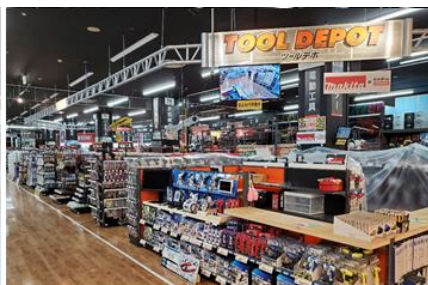

災害時給水サービス

※写真はイメージです。

■ニューノーマルにおけるライフスタイルのニーズに応える商品

<p>センサー式ノンタッチペール</p> <p>自動開閉の蓋付きたか 安心、清潔!</p> <p>センサー式 ノンタッチ ペール</p> <p>らくらく 全自動!</p> <p>全自動センサー搭載のノンタッチペール。自動で開閉するのでフタに触れずに衛生的です。</p> <p>サイズは家庭向けの10Lタイプと、業務用の42Lをラインナップしています。</p>	<p>オートディスペンサー</p> <p>液体ソープ用</p> <p>泡ソープ用</p> <p>除菌75%以上</p> <p>センサー式 ソープディスペンサー</p> <p>センサー式 アルコール噴霧器</p> <p>手をかざすとセンサーで中身の液が自動的に出てくるディスペンサーです。プッシュしたり、洗剤をとったりする手間がなくて衛生的です。液体と泡のソープディスペンサー2種に加え、アルコール噴霧器1種の計3種ラインナップしています。</p>	<p>UVライト除菌ケース</p> <p>UVライト 除菌 CASE</p> <p>マスク、スマートフォン、イヤホン、時計等の小物をUVライトで除菌できます。モバイルバッテリーを電源として利用できるので持ち運びしてどこでも使用できます。</p> <p>※UV照射により除菌効果は期待できますが、全ての菌、ウイルスを除去できるわけではありません</p>	<p>パーテーション</p> <p>アクリル製パーテーション（左）アクリル板の仕切りで、咳・くしゃみによるウイルスの飛沫感染予防に。間仕切りパーツセット（右）設置場所のサイズに合わせて簡単に天井吊り取付ができる、簡易的な飛沫対策間仕切り作成セットです。</p>
---	--	---	---

■資材館 プロフェッショナルのニーズにワンストップで対応する「総合建材供給センター」

資材館では、建築用資材をはじめ、配管材・内装材・塗料・リフォーム部材等と作業用工具、パーツ類といった、プロが使用する数々の商品を提供します。また、商品の十分な在庫量を確保するとともにフォークリフトやホイストクレーンでの積み込みサービスも行い、年間を通じてプロのお客様に資材を提供できる体制を整えています。

木材・建築資材
安心の在庫量と価格でプロの資材調達をサポートします。

工具 ツールデポ
大工道具をはじめ、電動工具やパーツ等も種類豊富に取り扱う工具の専門店です。

ワーキングスタイル
プロの要求を満たす品質の商品ラインナップと幅広いサイズ展開をしています。

※写真はイメージです

■生活館

生活館では、暮らしを豊かにする商品を多数取り揃えています。

一般から業務用まで普段の生活に欠かせない日用品や家庭用品などのほか、ペット関連コーナーやジャングルをイメージしたインテリアガーデニングコーナーなど、非日常を演出したコーナー展開を行なっています。