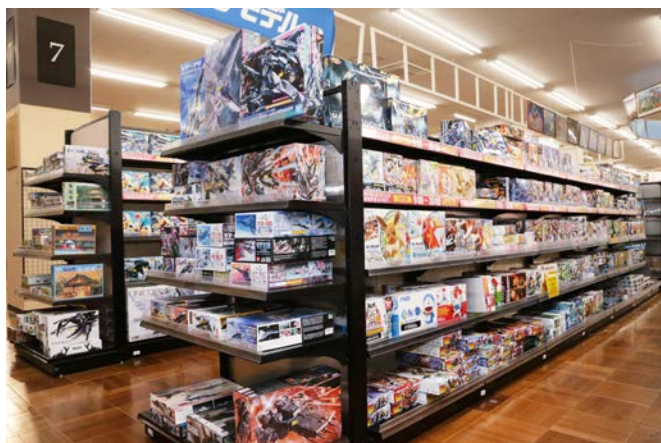

### リニューアルする売場の紹介

【1】食品売場：成城石井コーナー、輸入食品コーナー

食品売場イメージ

食品売場を新設し成城石井コーナー、輸入食品コーナー合わせて約300㎡の売場を展開します。

成城石井コーナーでは成城石井オリジナル商品はもちろん、成城石井でしか手に入らない直輸入商品まで約700種類の商品を導入します。

輸入食品コーナーでは15カ国、約1,000種類の食品を導入、欧米の有名なお菓子から、人気の韓国食品も展開します。

#### 【2】 貴和製作所コーナー

貴和製作所コーナーイメージ

ハンドメイドアクセサリーのトップブランド「貴和製作所」のコーナーを新設。約6,000種類の豊富なアクセサリーパーツから選び自分だけのオリジナルアクセサリーづくりを提案します。

#### 【3】 プラモデル、ミニ四駆コーナー

プラモデル、ミニ四駆コーナーイメージ

大人から子供まで根強い人気のプラモデル、ミニ四駆コーナーを新設。プラモデル、ミニ四駆の本体から作製に必要な工具、パーツまで1,300種類の商品を展開します。またミニ四駆コーナーにおいては無料で利用できるサーキットを常設。買ったその場でカスタムして試走できます。

※ミニ四駆のサーキットは新型コロナウイルス拡大に伴うまん延防止等重点措置、及び緊急事態宣言下では閉鎖することがあります。

#### 【4】ミシン・生地コーナー

ミシン売場

生地の制作サンプル

ミシン・生地コーナーでは、ミシン売場を大幅に強化。シンプル操作の家庭用ミシンから本格的にソーイングをする方の職業用ミシンまで専門店並みのラインアップで初心者からプロフェッショナルのニーズまで広く対応します。

また、生地においても約500種類の商品を新規導入。入園入学シーズンに向けて、男の子に人気乗り物・怪獣・スポーツ柄、女の子に人気のリボン・ハート・スイーツ柄等豊富に取り揃えます。